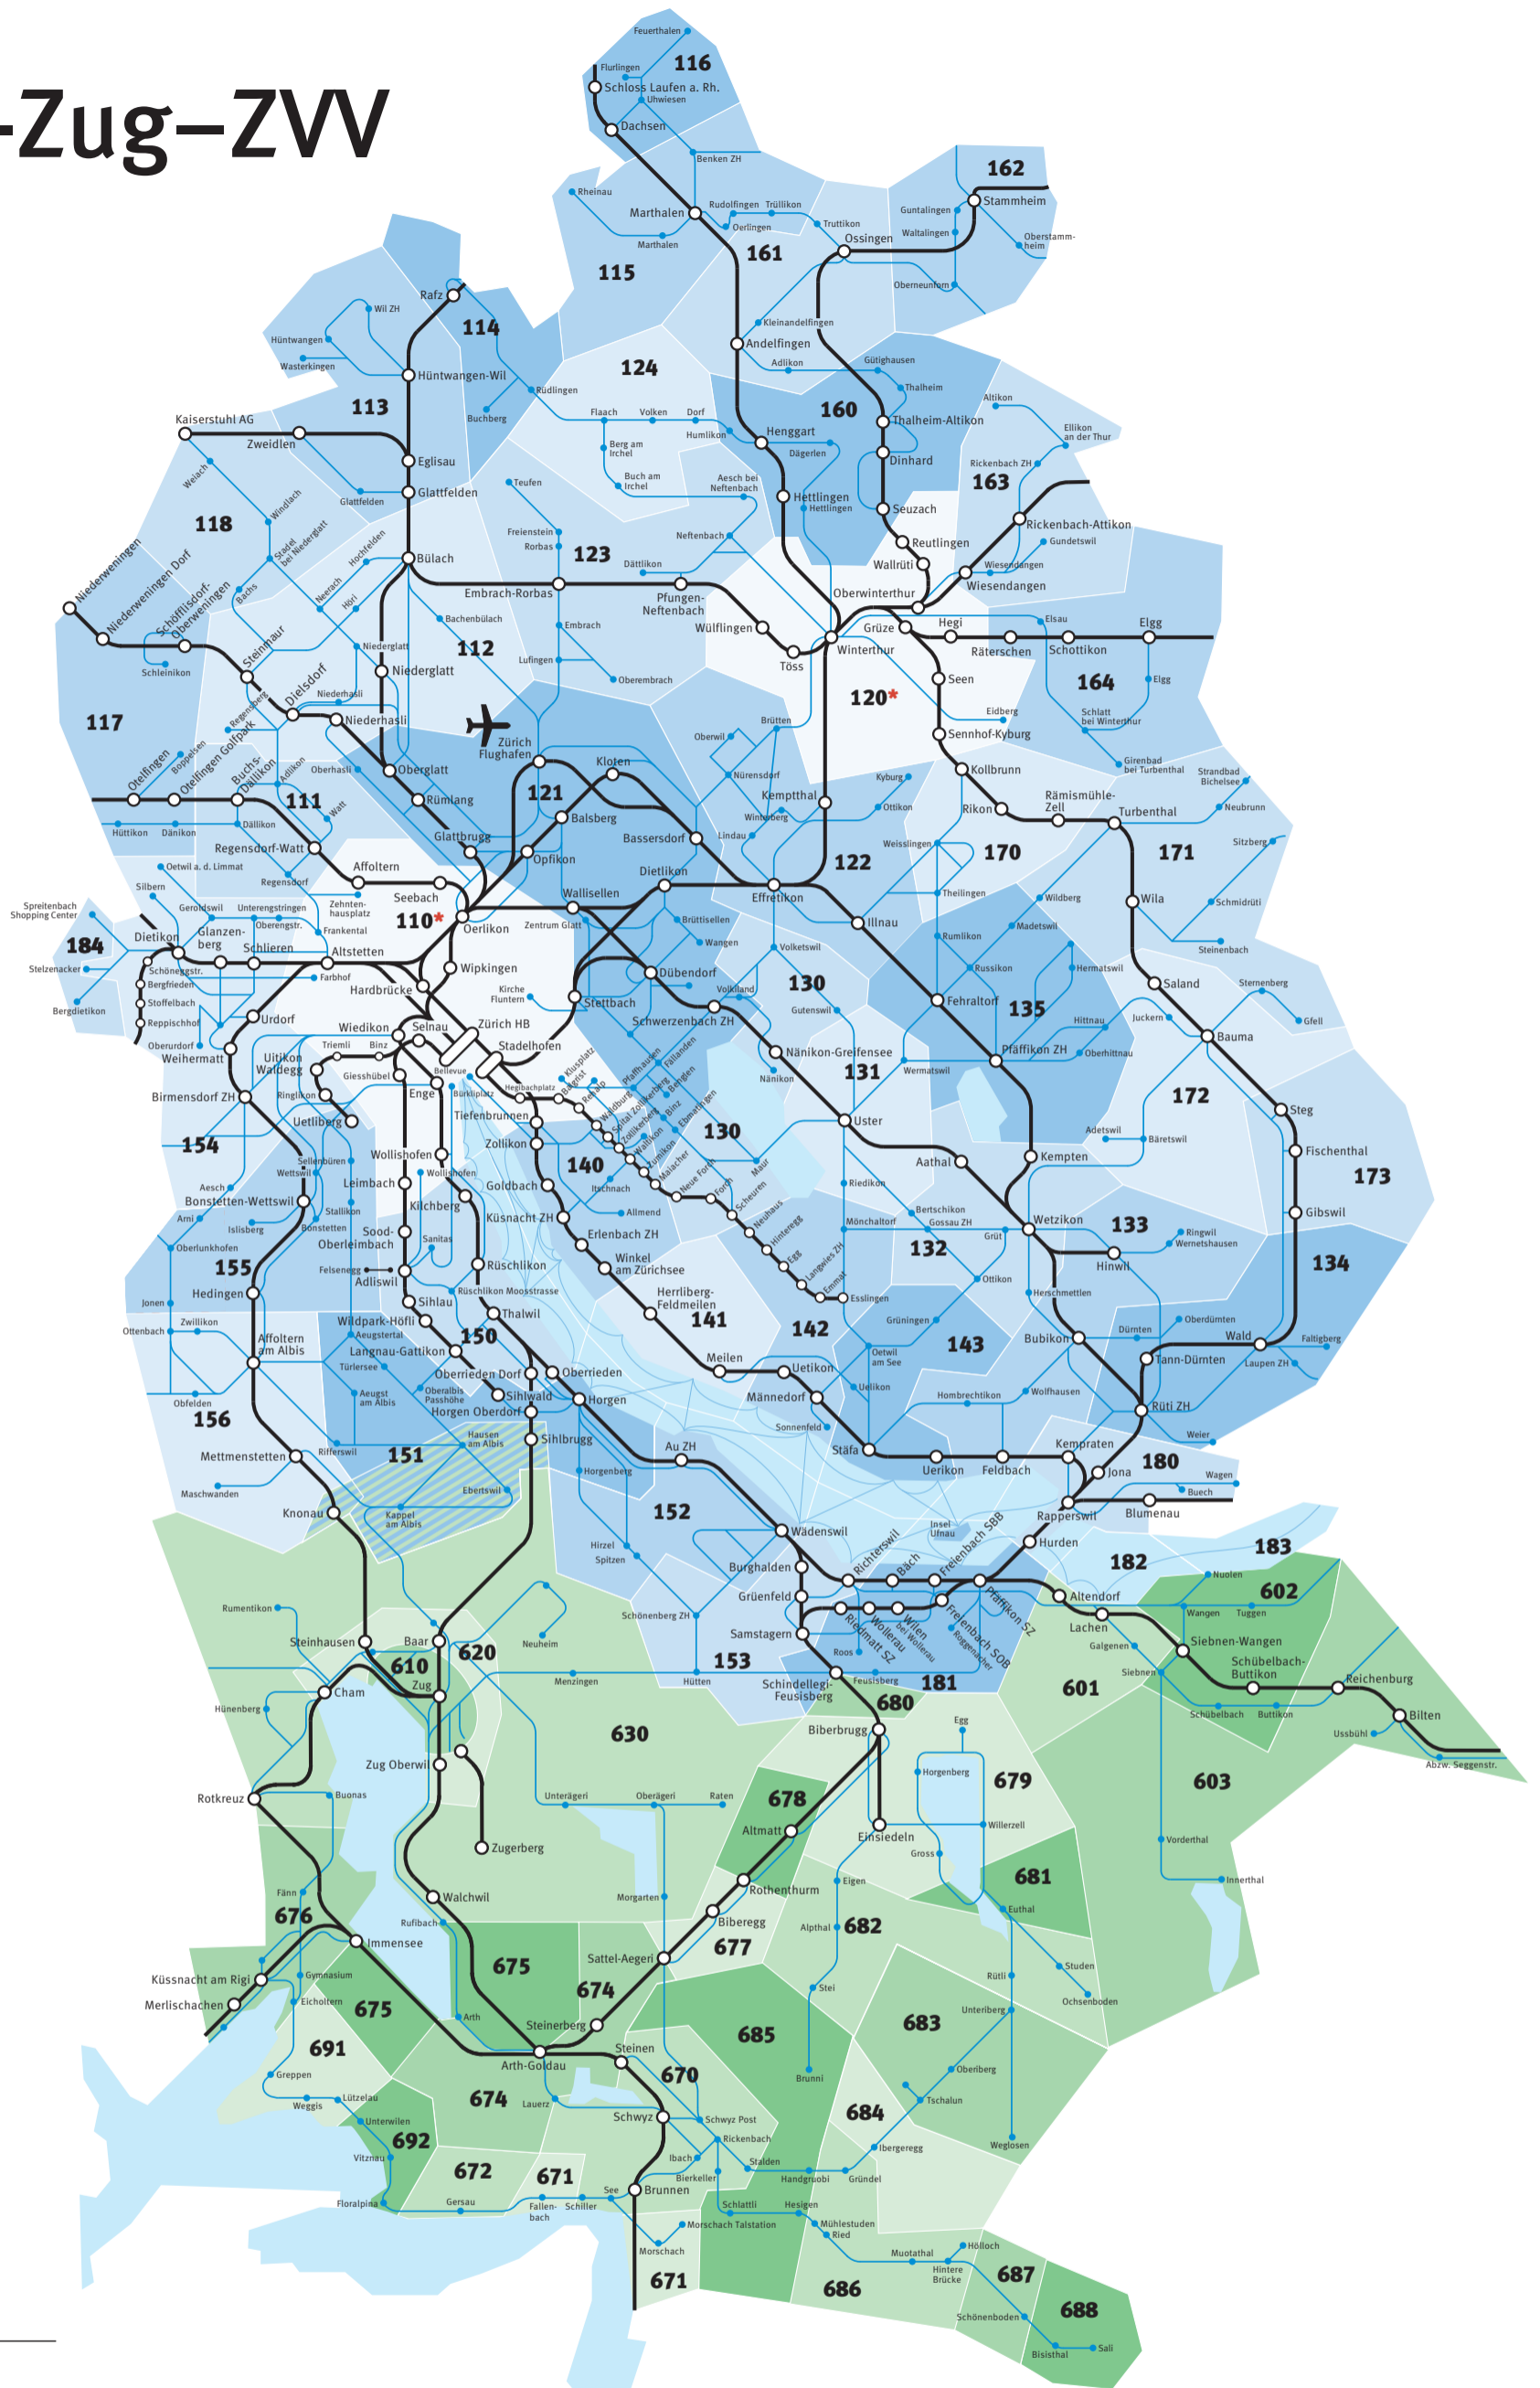

# Schwyz-Zug-ZVV

Korridor Schwyz-Zug-ZVV

Für Fahrten mit Start oder Ziel in diesem Gebiet benötigen Sie keinen Z-Pass.

- 110\*** Die Tarifzonen 110 (Stadt Zürich) und 120 (Stadt Winterthur) werden für die Preisberechnung doppelt gezählt.
- 120\***