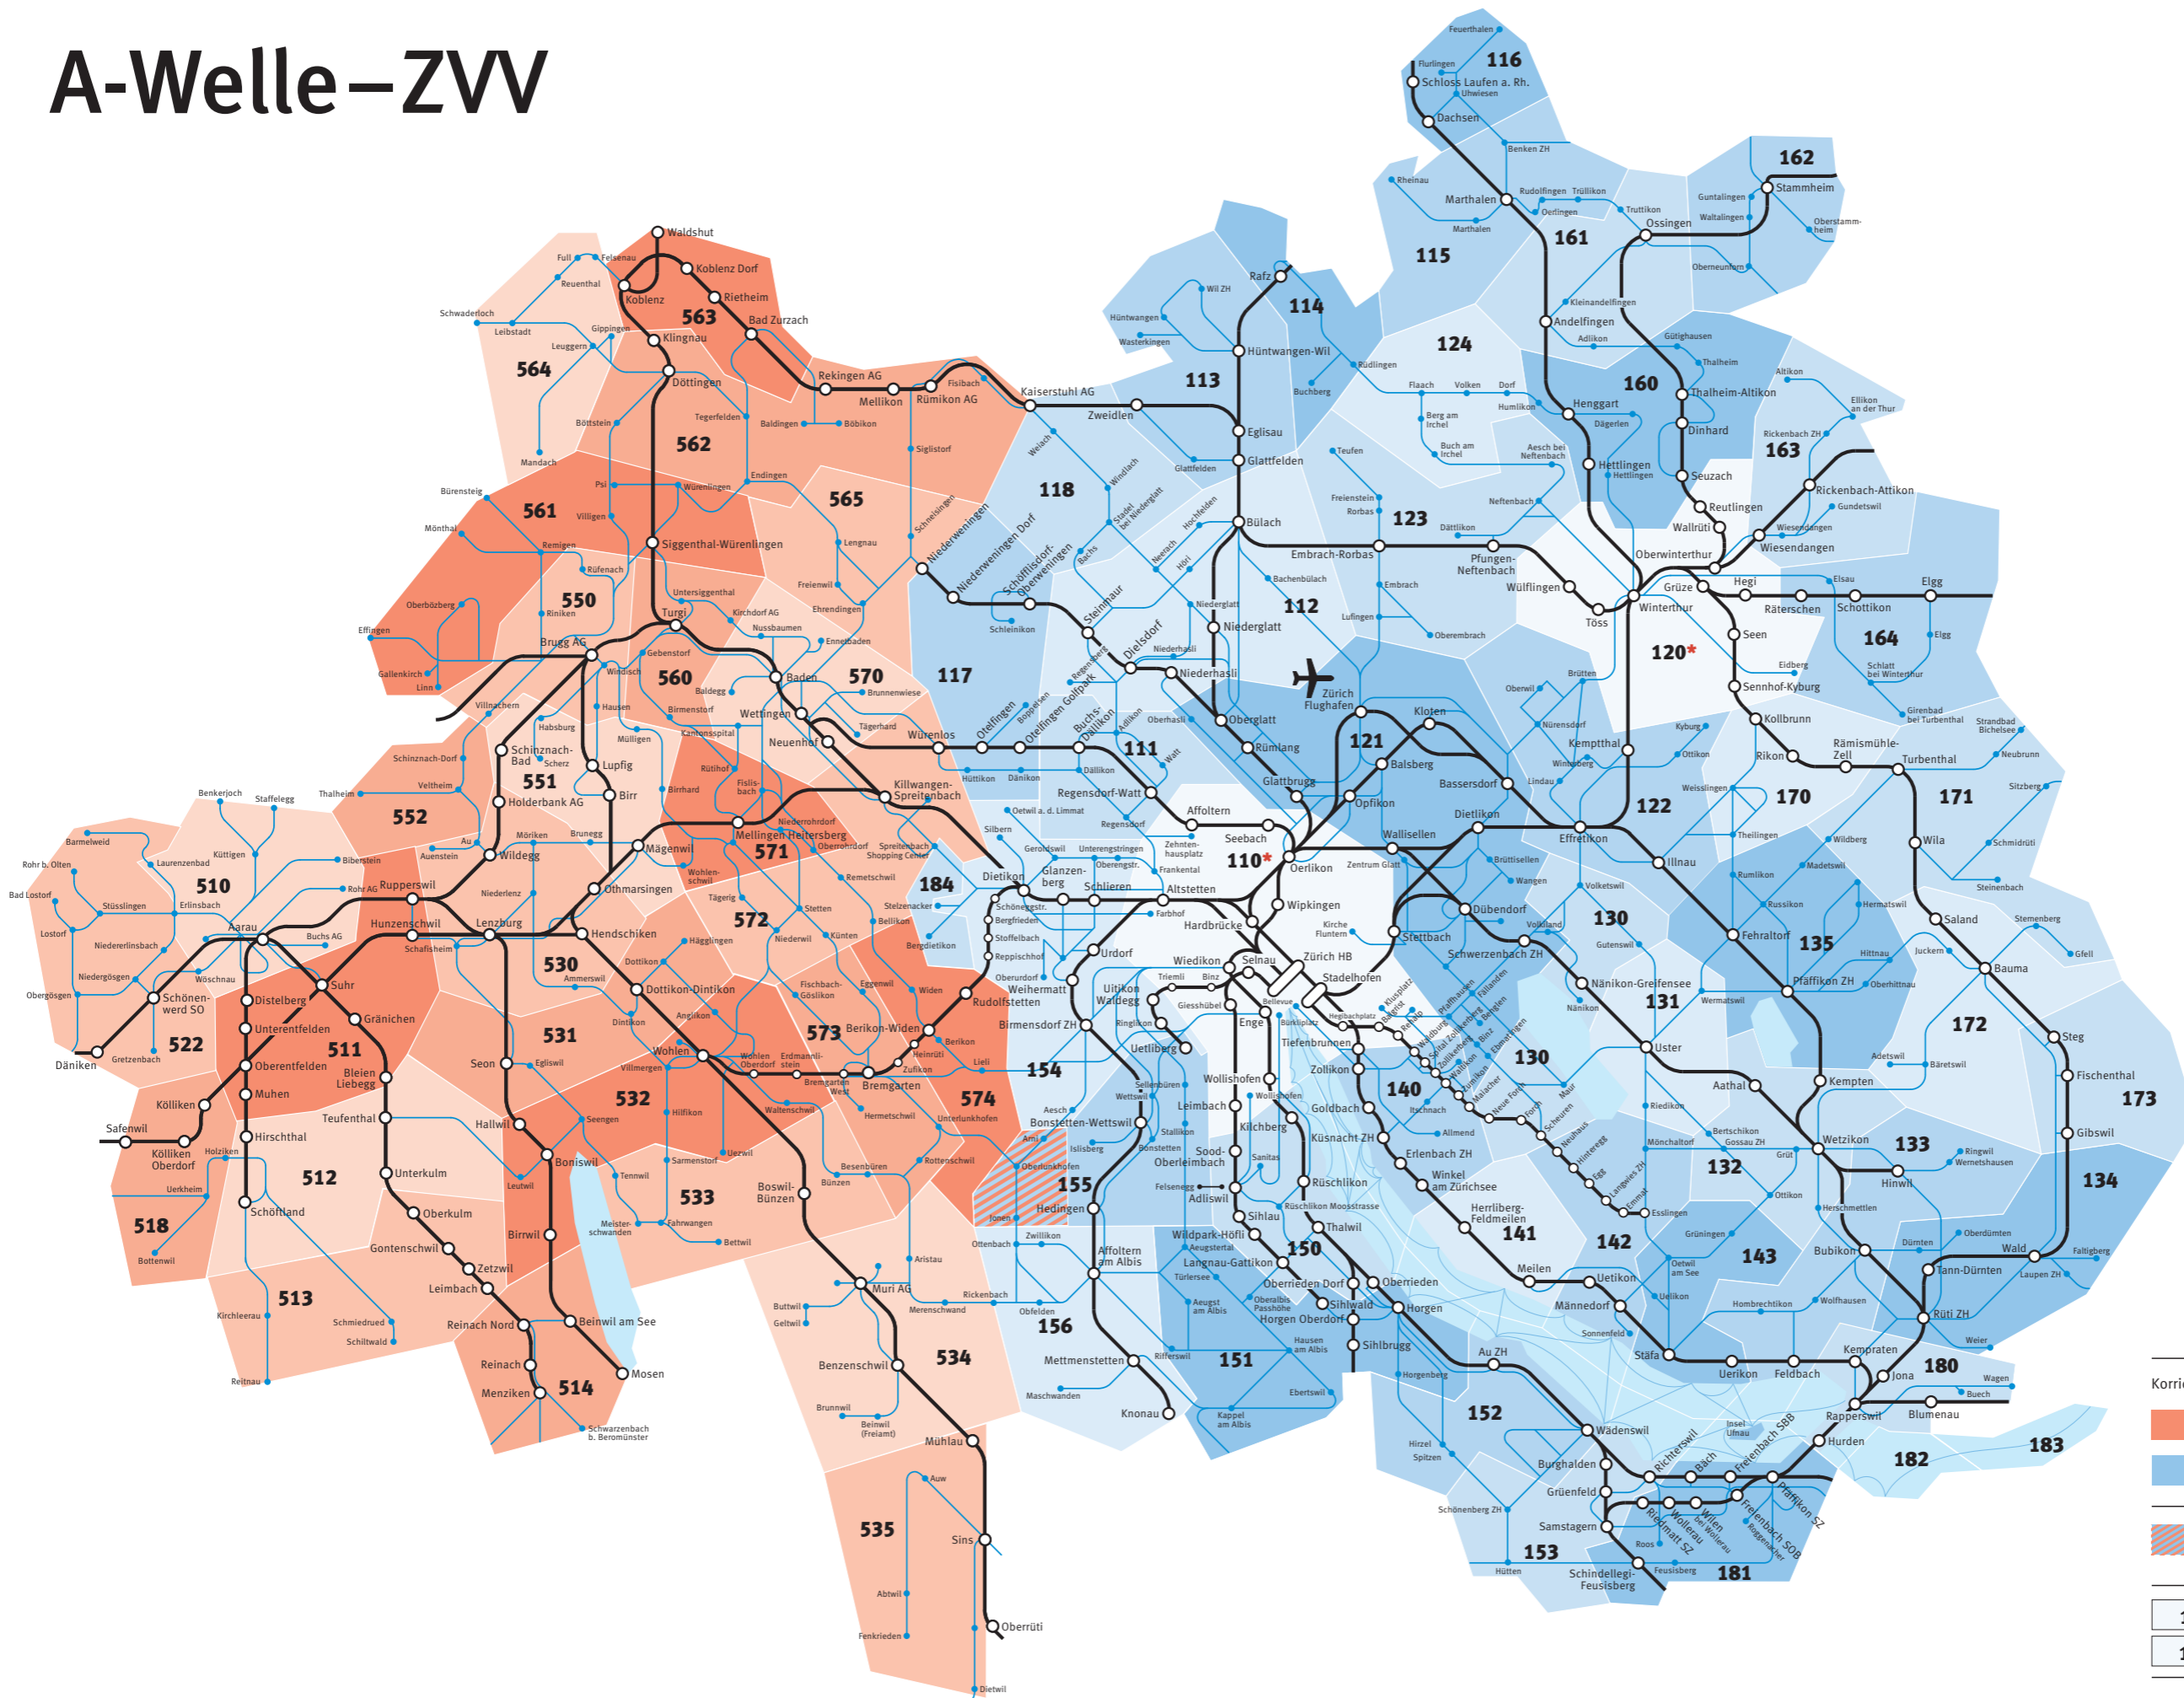

A-Welle-ZW

Korridor A-Welle-ZW

Für Fahrten mit Start oder Ziel in diesem Gebiet benötigen Sie keinen Z-Pass.

110* Die Tarifzonen 110 (Stadt Zürich) und 120 (Stadt Winterthur) werden für die Preisberechnung doppelt gezählt.

120*