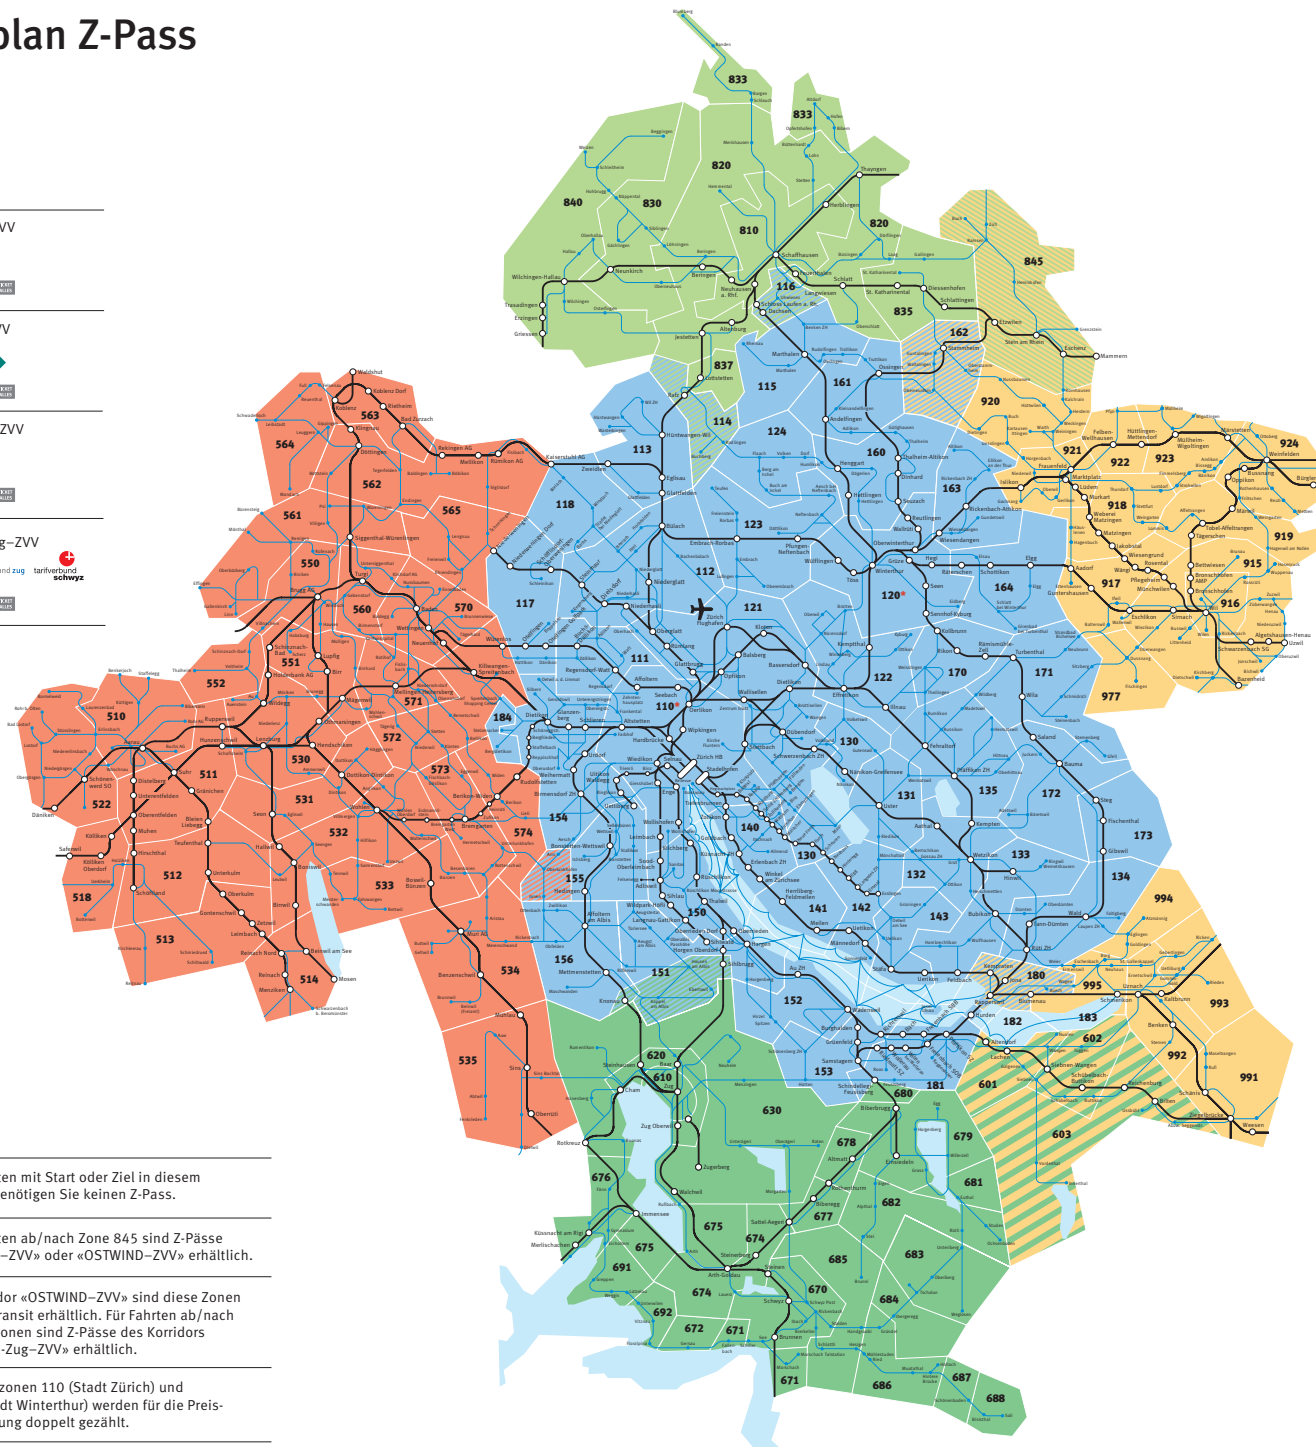

Zonenplan Z-Pass

Korridor A-Welle-ZVV

Korridor FlexTax-ZVV

Korridor OSTWIND-ZVV

Korridor Schwyz-Zug-ZVV

 Für Fahrten mit Start oder Ziel in diesem Gebiet benötigen Sie keinen Z-Pass.

 Für Fahrten ab/nach Zone 845 sind Z-Pässe «FlexTax-ZVV» oder «OSTWIND-ZVV» erhältlich.

 Im Korridor «OSTWIND-ZVV» sind diese Zonen nur im Transit erhältlich. Für Fahrten ab/nach diesen Zonen sind Z-Pässe des Korridors «Schwyz-Zug-ZVV» erhältlich.

 110* Die Tarifzonen 110 (Stadt Zürich) und 120 (Stadt Winterthur) werden für die Preisberechnung doppelt gezählt.

 120*