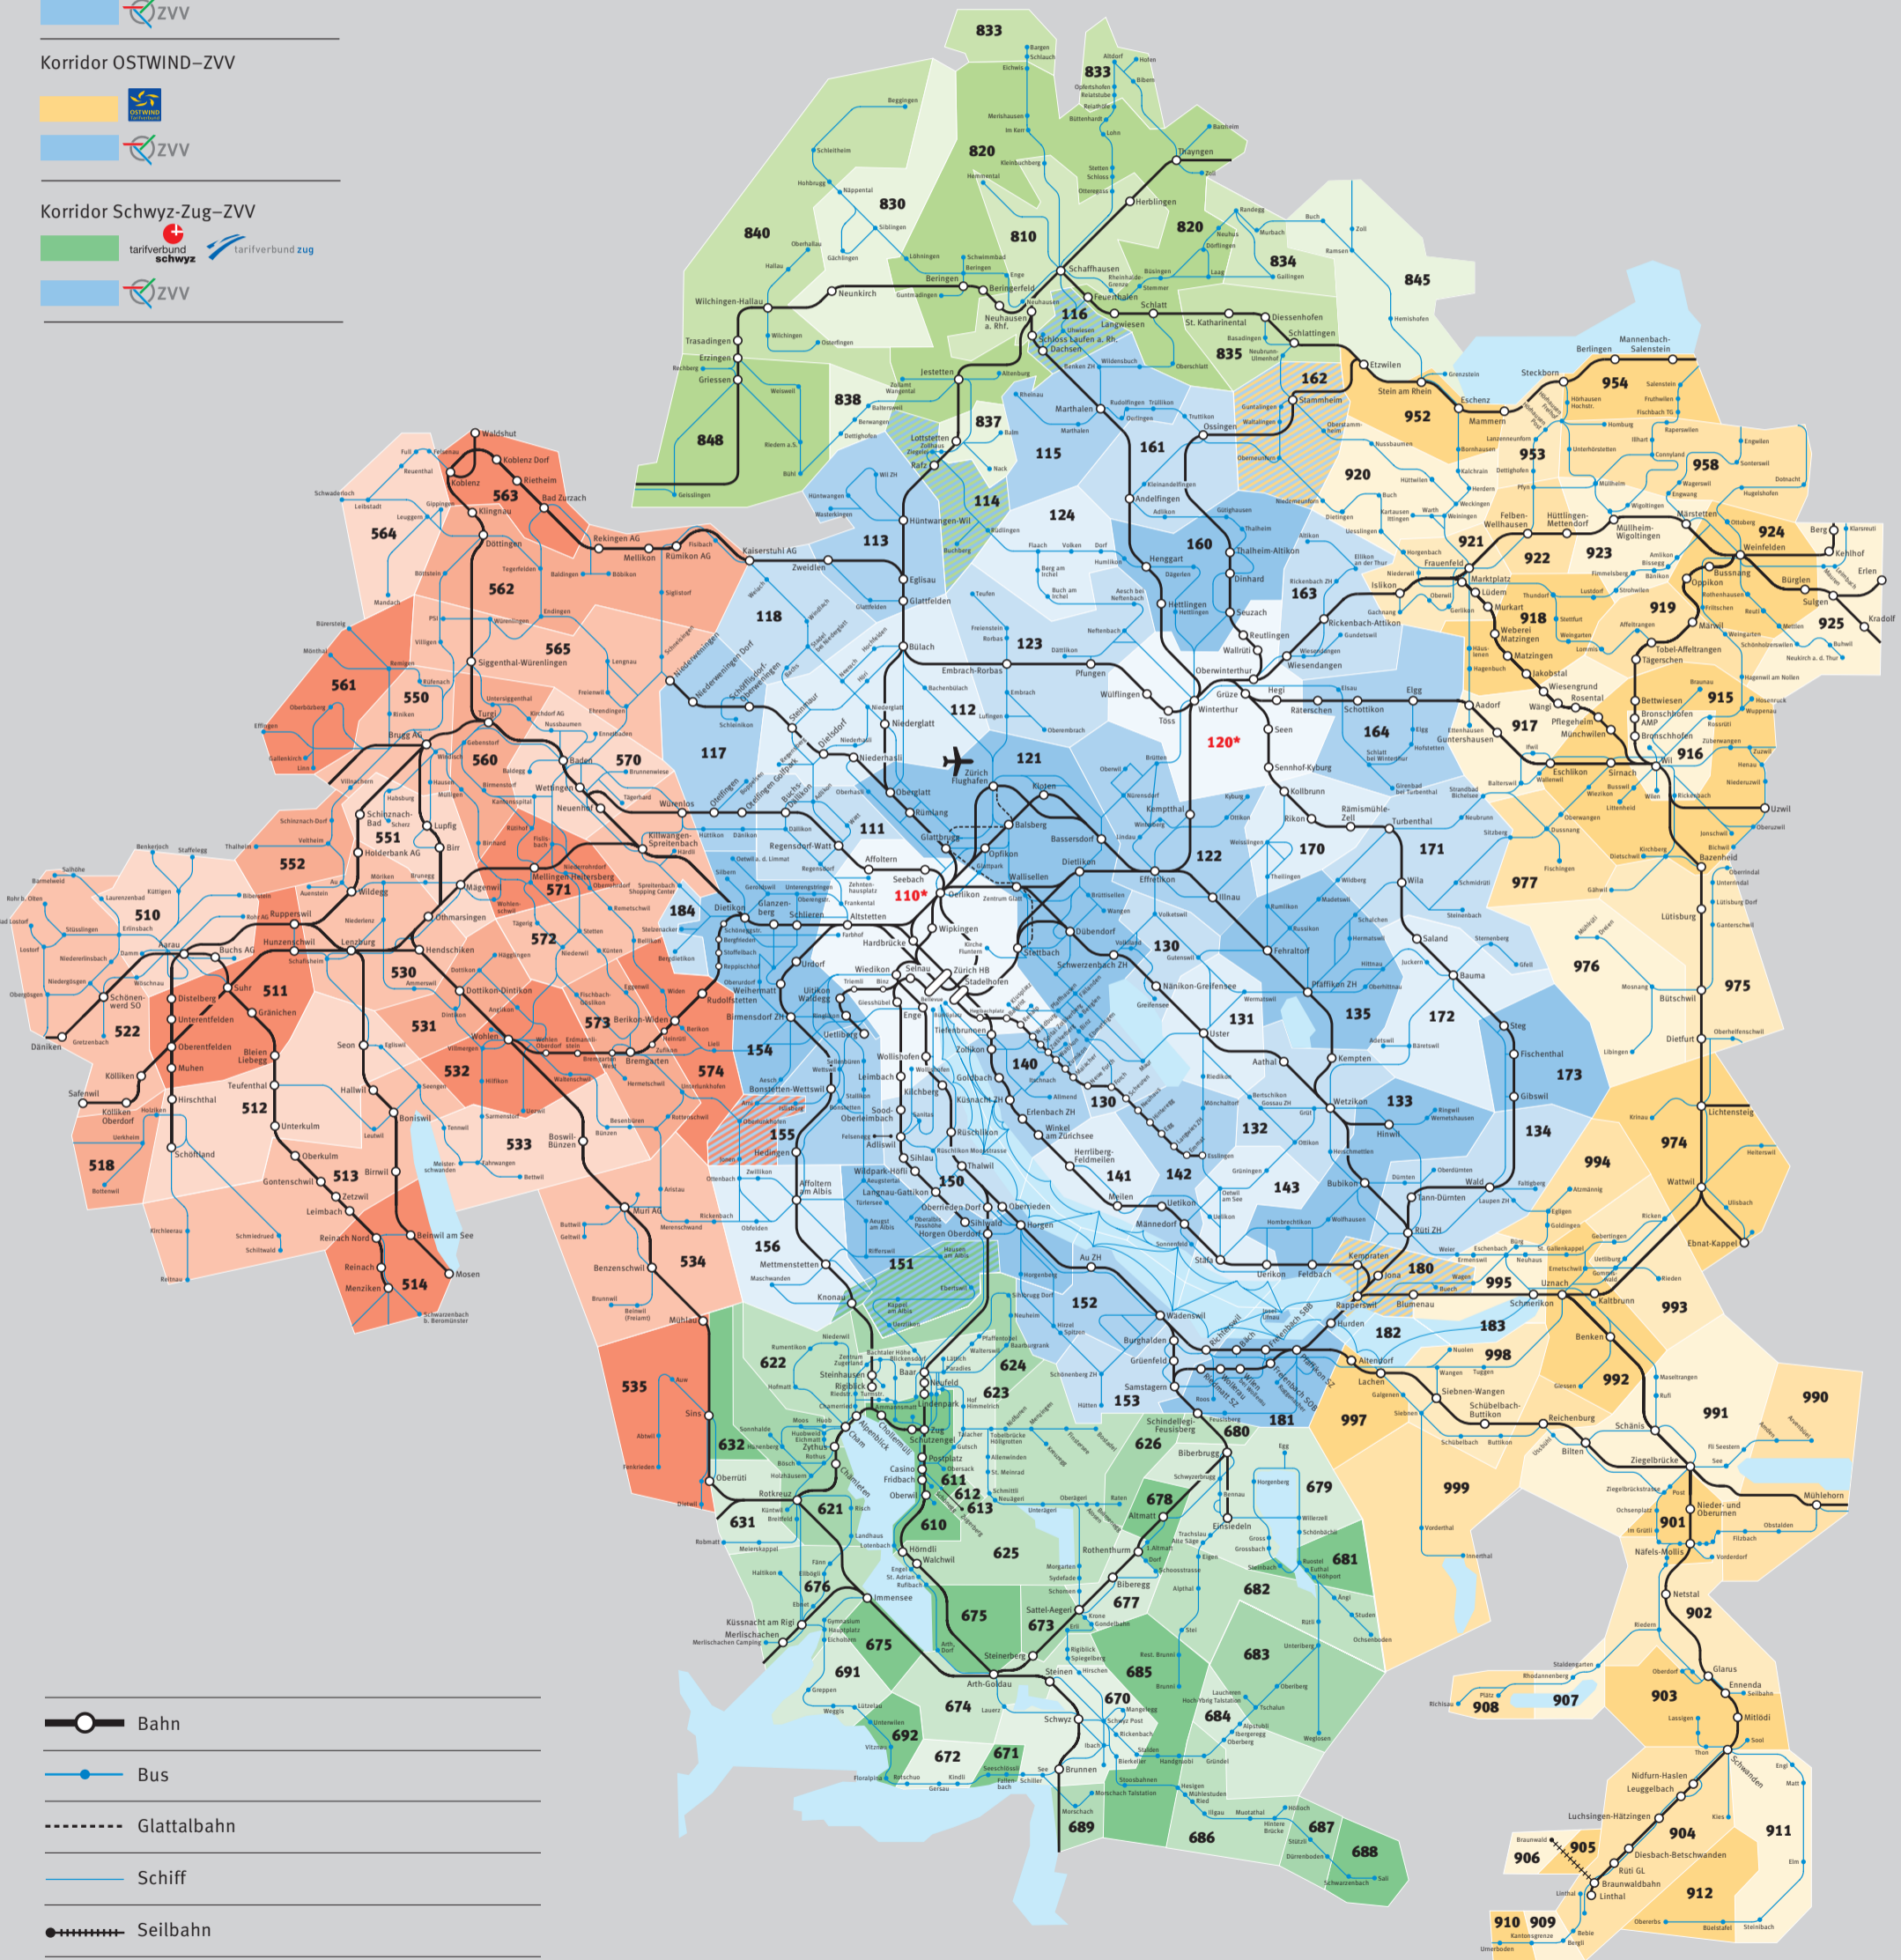

Z-Pass Zonenplan

Korridor A-Welle-ZVV

Korridor Flextax-ZVV

Korridor OSTWIND-ZVV

Korridor Schwyz-Zug-ZVV

- Bahn
- Bus
- GlattalBahn
- Schiff
- Seilbahn

Für Fahrten mit Start oder Ziel in diesem Gebiet benötigen Sie keinen Z-Pass.

110* Die Tarifzonen 110 (Stadt Zürich) und 120 (Stadt Winterthur) werden für die Preisberechnung doppelt gezählt.

120*