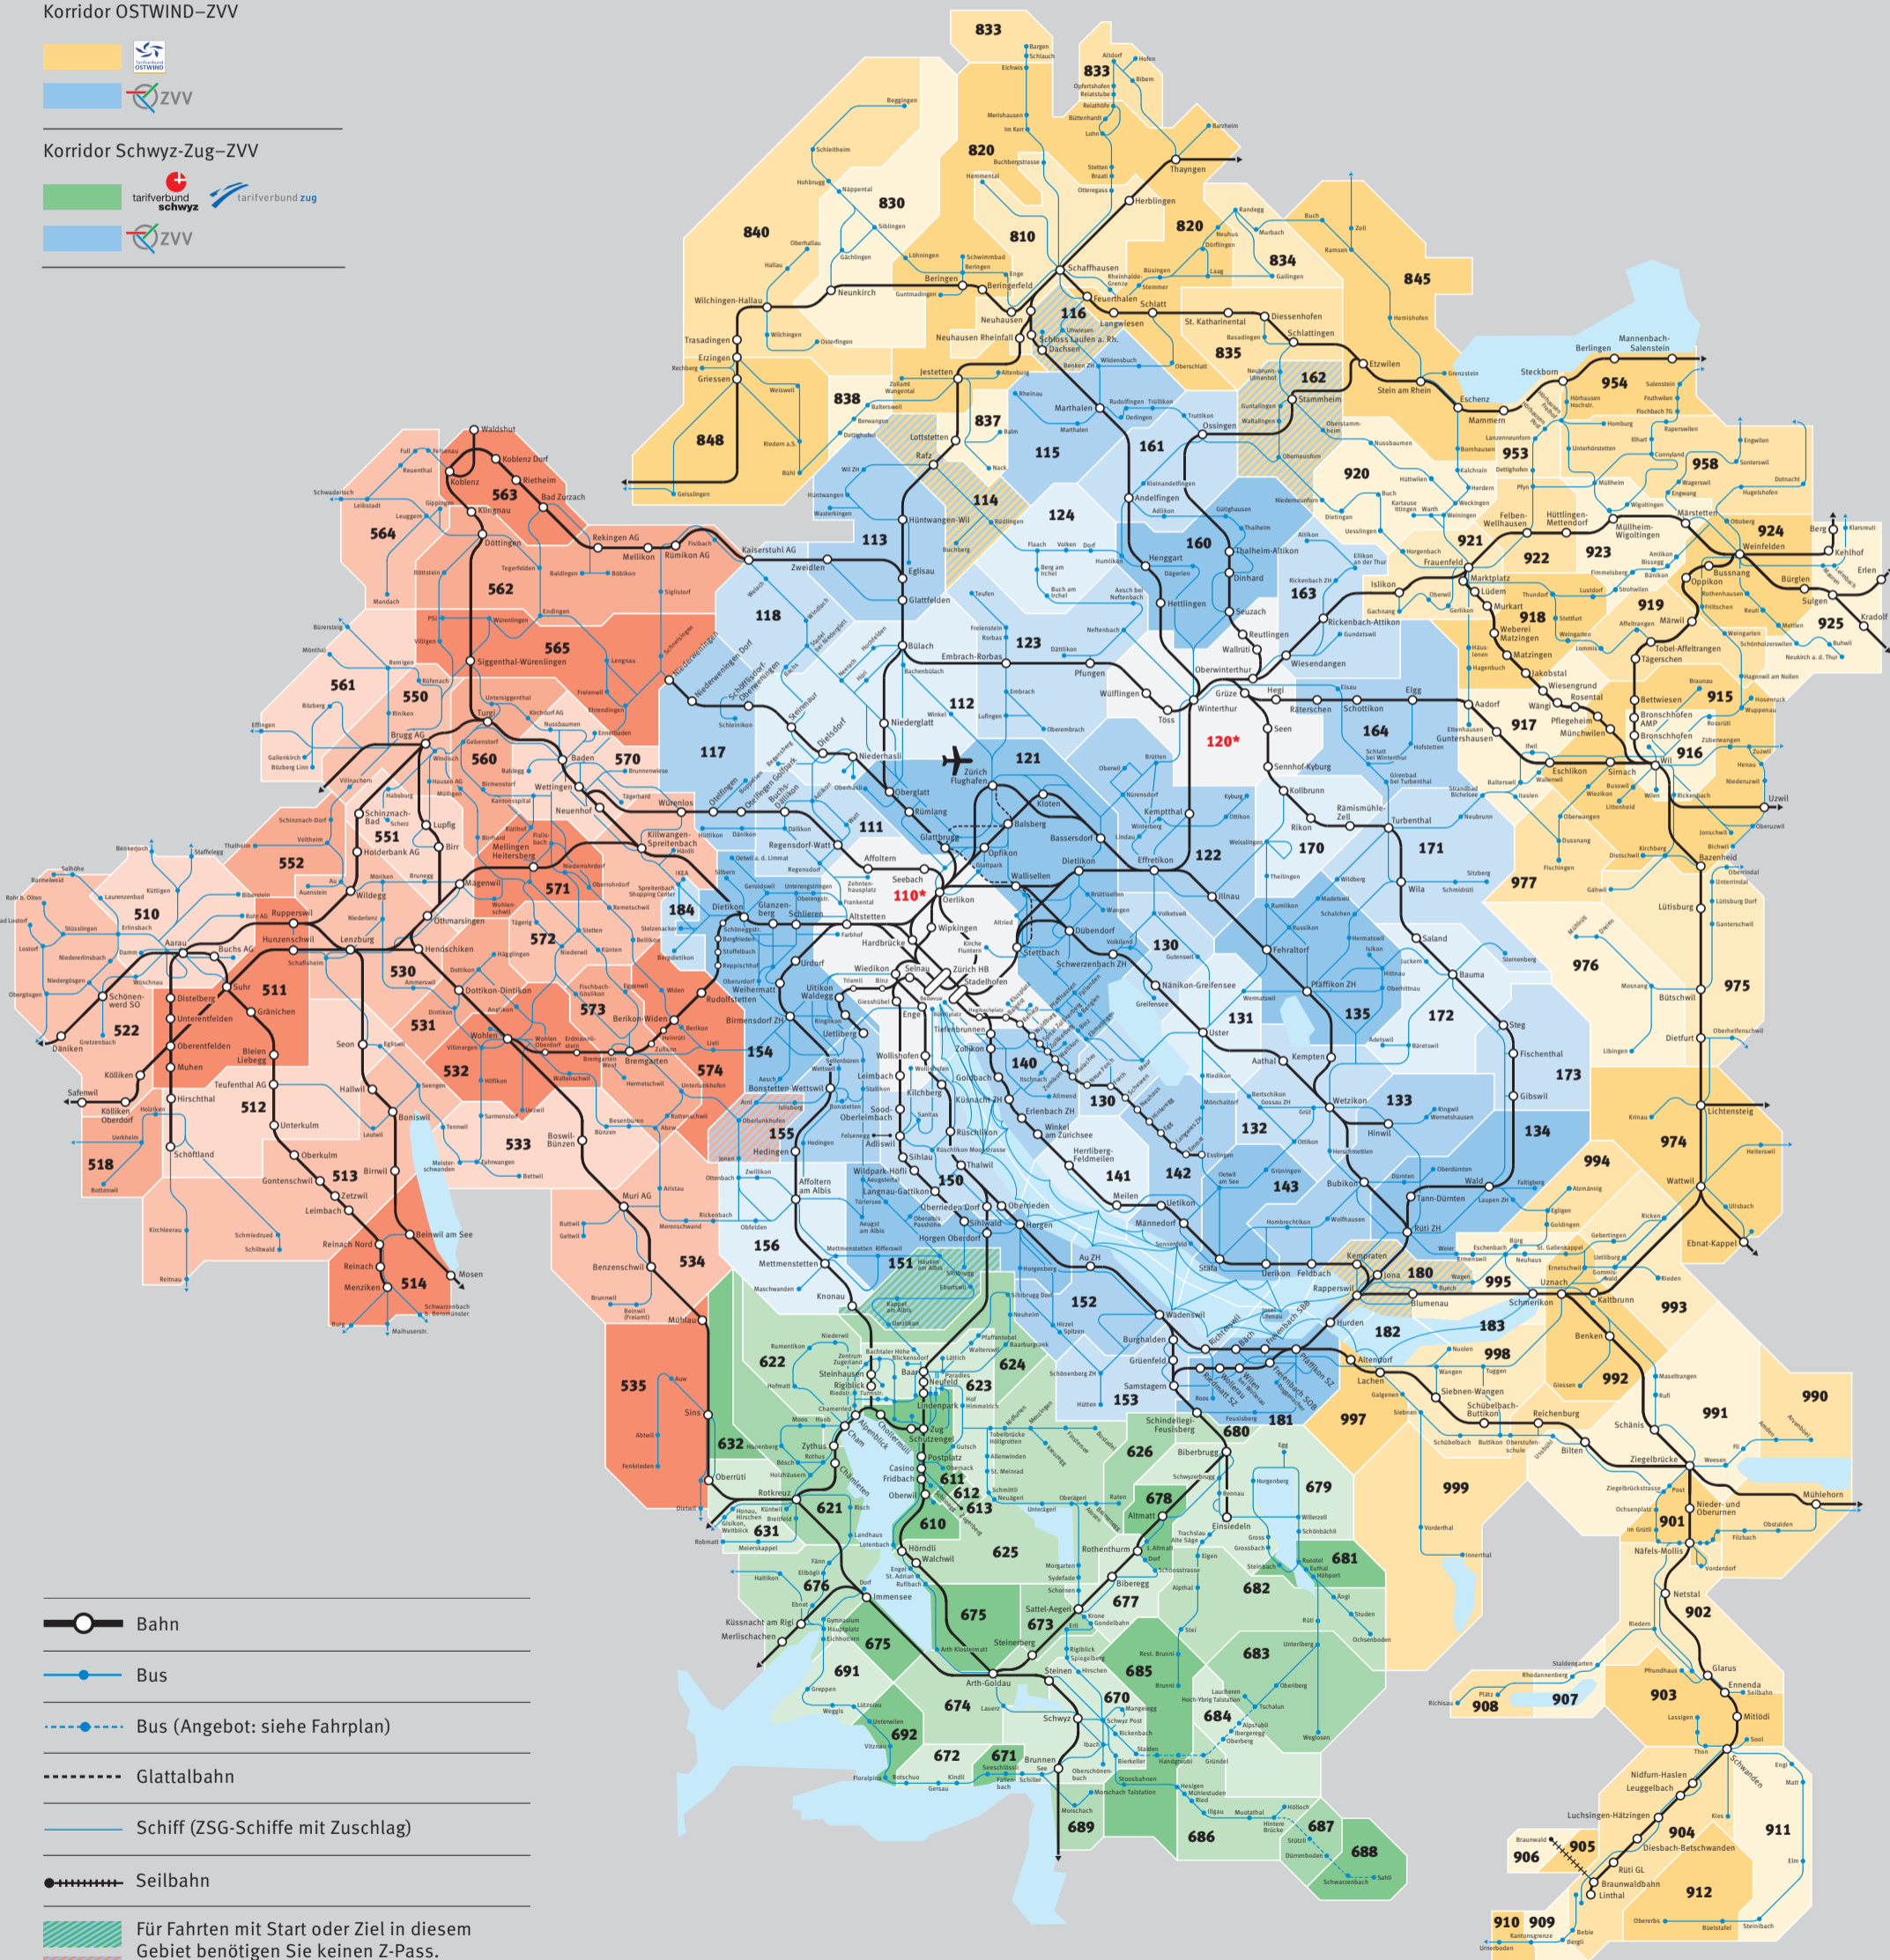

Z-Pass Zonenplan

Korridor A-Welle-ZVV

Korridor OSTWIND-ZVV

Korridor Schwyz-Zug-ZVV

- Bahn
- Bus
- Bus (Angebot: siehe Fahrplan)
- Glattalbahn
- Schiff (ZSG-Schiffe mit Zuschlag)
- Seilbahn
- Für Fahrten mit Start oder Ziel in diesem Gebiet benötigen Sie keinen Z-Pass.

110* Die Tarifzonen 110 (Stadt Zürich) und 120 (Stadt Winterthur) werden für die Preisberechnung doppelt gezählt.

120*