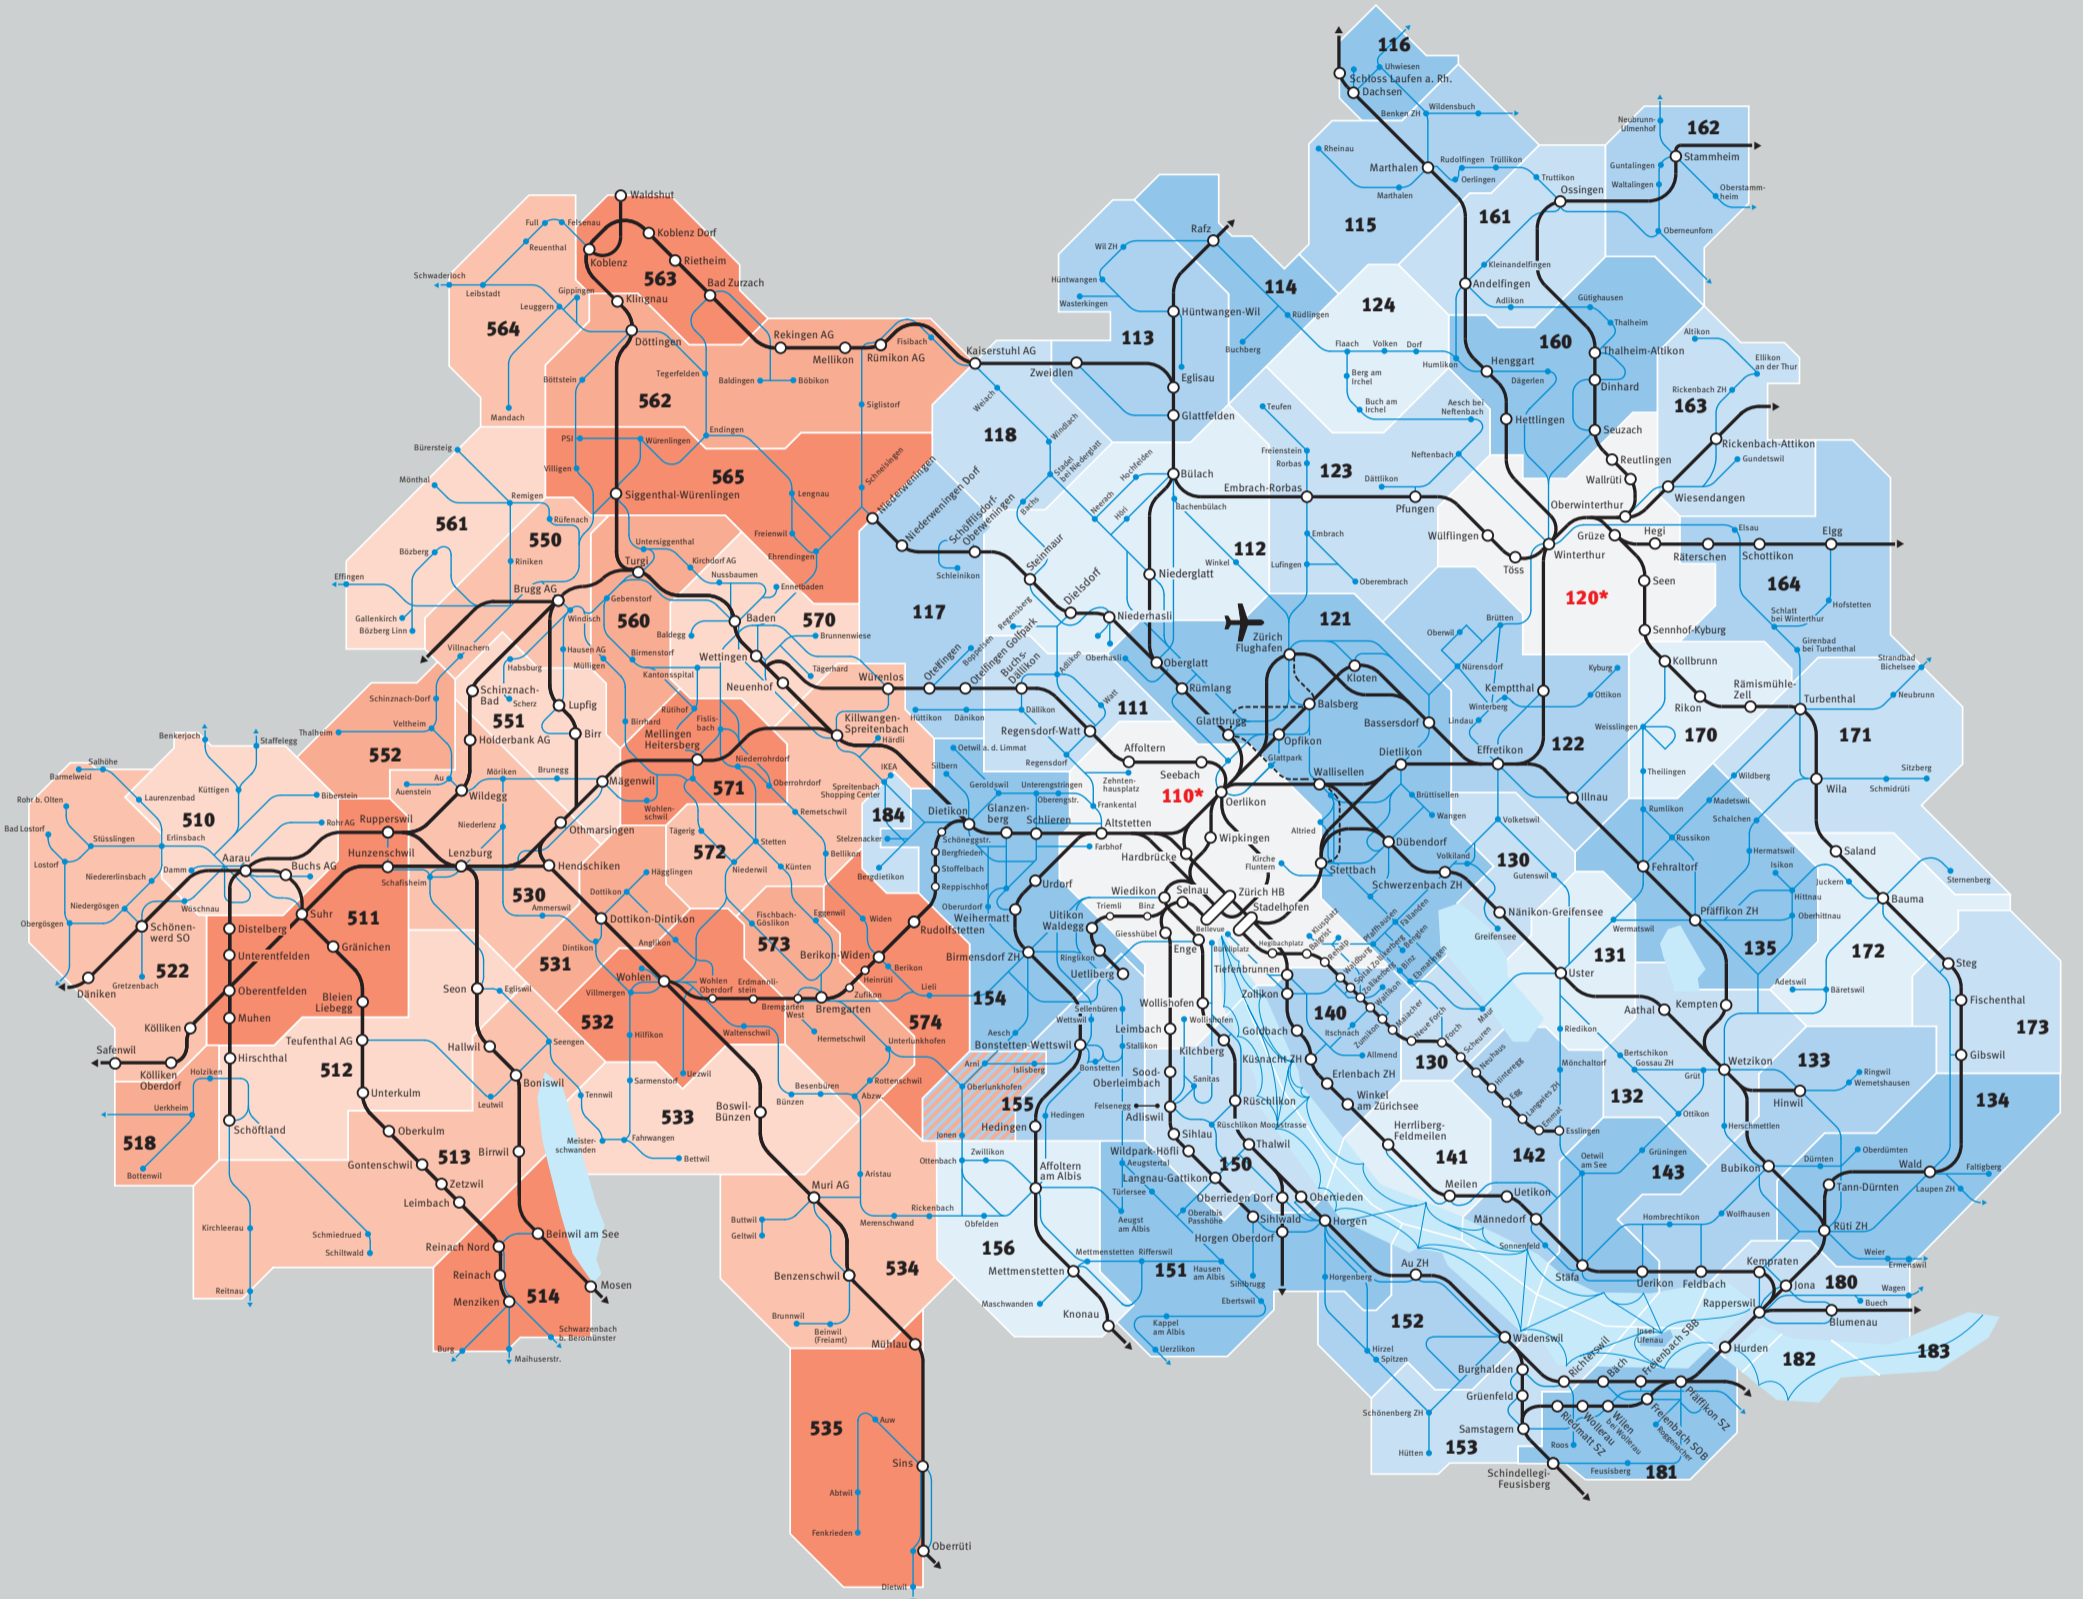

Z-Pass A-Welle-Zürcher Verkehrsverbund

-  Bahn
-  Bus
-  Glattalbahn
-  Schiff (ZSG-Schiffe mit Zuschlag)

Korridor A-Welle-ZV

 Für Fahrten mit Start oder Ziel in diesem Gebiet benötigen Sie keinen Z-Pass.

- 110*** Die Tarifzonen 110 (Stadt Zürich) und 120 (Stadt Winterthur) werden für die Preisberechnung doppelt gezählt.
- 120***