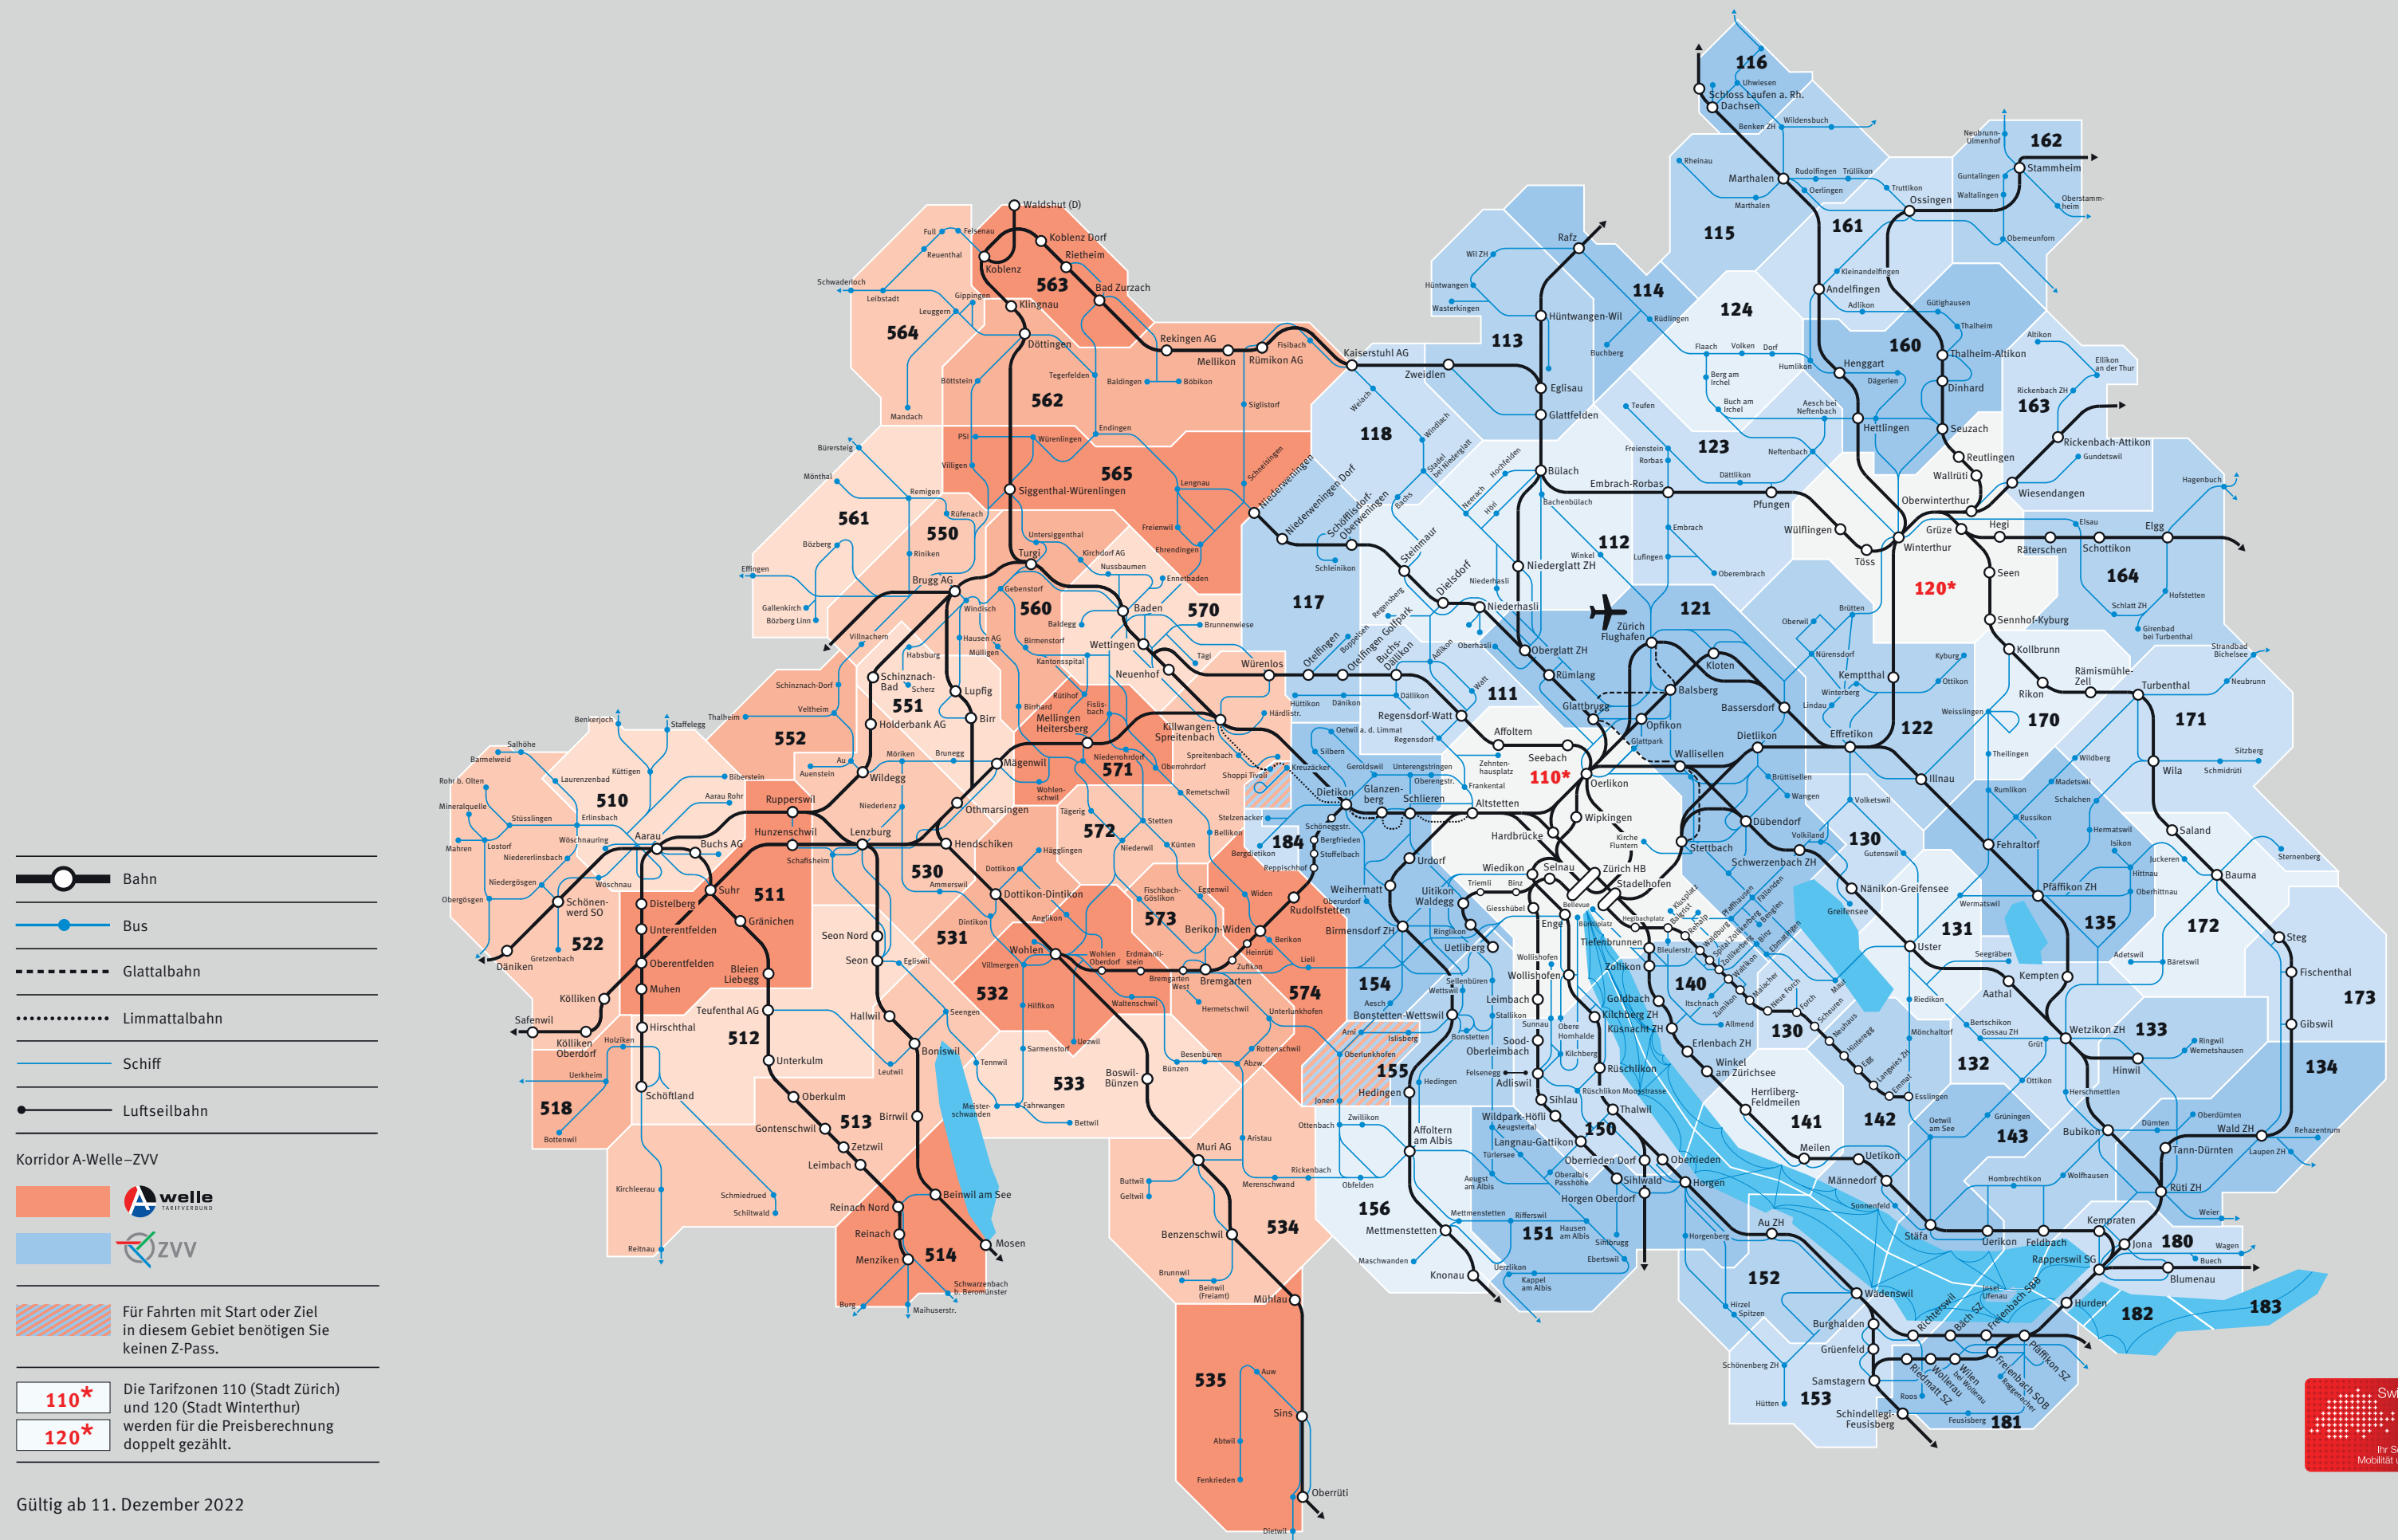

Z-Pass A-Welle – Zürcher Verkehrsverbund

- Bahn
- Bus
- Glattalbahn
- Limmattalbahn
- Schiff
- Luftseilbahn

Korridor A-Welle-ZVV

Für Fahrten mit Start oder Ziel in diesem Gebiet benötigen Sie keinen Z-Pass.

110* Die Tarifzonen 110 (Stadt Zürich) und 120 (Stadt Winterthur) werden für die Preisberechnung doppelt gezählt.

120*